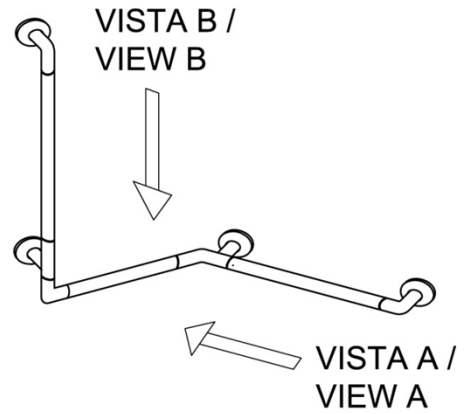

Поручень настенный

С двумя углами под 90С и тремя точками опоры
 Хорошо подходит для установки в душевых
 Разработан для душевых
 Антибактериальное покрытие из нейлона

Технические характеристики

- Сделан из алюминия с нейлоновым покрытием
- Размеры: 700 x 700 x 800 мм
- Трубки 32 мм
- Рекомендуется устанавливать на высоте 70-75 см от пола

Краткое описание

Поручень угловой с двумя изгибами и тремя точками опоры
 Сделан из оцинкованной стали с нейлоновым покрытием.
 Размеры: 700 x 700 x 800 мм

NOFER S.L.
 Avenida de la fama, 118
 08940 - Cornellà de Llobregat (Barcelona)
 Tel +34 934 742 423 · Fax +34 934 743 548
 export@nofer.com · www.nofer.com

DIMENSIONAL DRAWING

DIMENSIONS IN mm

NOFER S.L.
Avenida de la fama, 118
08940 - Cornellà de Llobregat (Barcelona)
Tel +34 934 742 423 · Fax +34 934 743 548
export@nofer.com · www.nofer.com