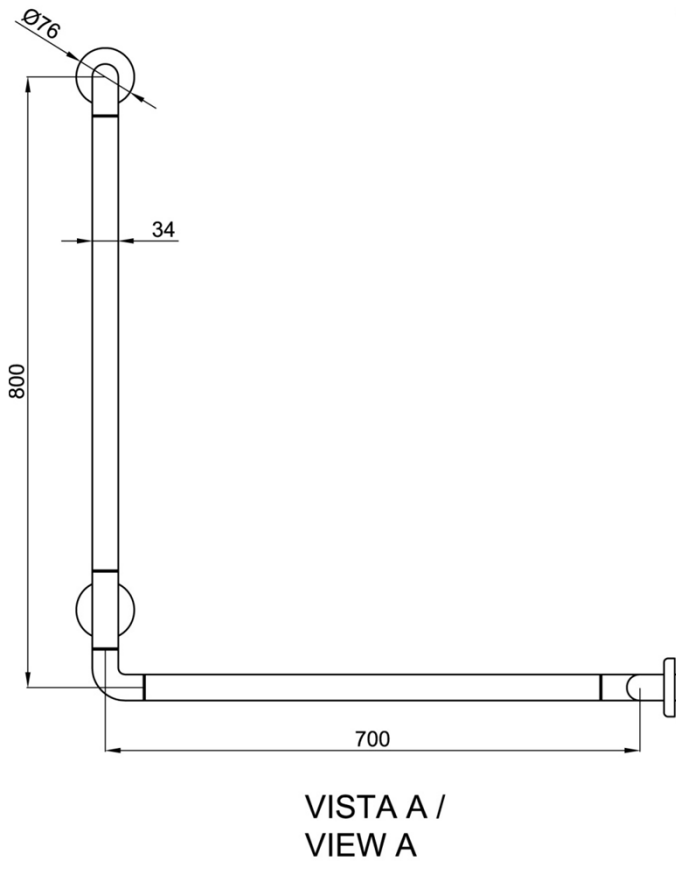

Поручень настенный

С двумя углами под 90С и тремя точками опоры
 Хорошо подходит для установки в душевых
 Разработан для душевых
 Антибактериальное покрытие из нейлона

Технические характеристики

- Сделан из алюминия с нейлоновым покрытием
- Размеры: 700 x 700 x 800 мм
- Трубки 32 мм
- Рекомендуется устанавливать на высоте 70-75 см от пола

Краткое описание

Поручень угловой с двумя изгибами и тремя точками опоры
 Сделан из оцинкованной стали с нейлоновым покрытием.
 Размеры: 700 x 700 x 800 мм

NOFER S.L.
 Avenida de la fama, 118
 08940 - Cornellà de Llobregat (Barcelona)
 Tel +34 934 742 423 · Fax +34 934 743 548
 export@nofer.com · www.nofer.com

DIMENSIONAL DRAWING

DIMENSIONS IN mm

NOFER S.L.
Avenida de la fama, 118
08940 - Cornellà de Llobregat (Barcelona)
Tel +34 934 742 423 · Fax +34 934 743 548
export@nofer.com · www.nofer.com