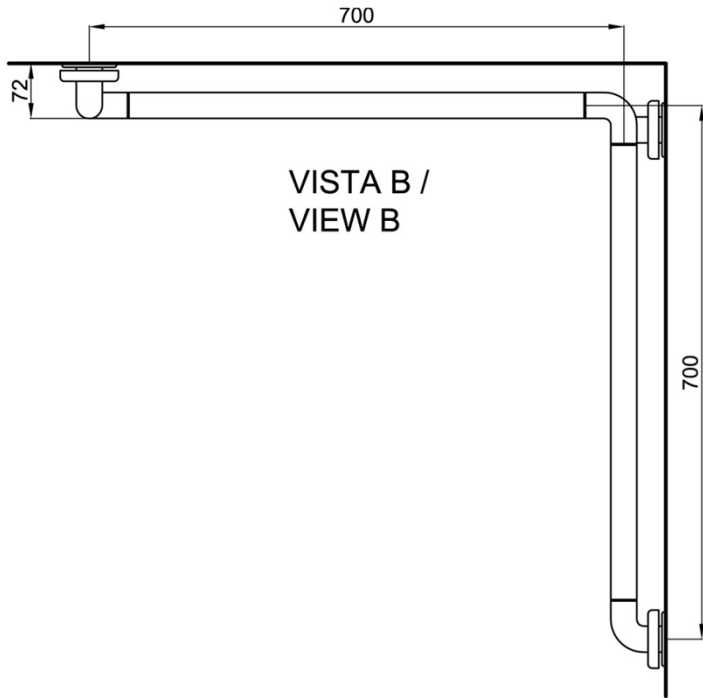

Поручень настенный

С двумя углами под 90С и тремя точками опоры
 Хорошо подходит для установки в душевых
 Разработан для душевых
 Антибактериальное покрытие из нейлона

Технические характеристики

- Сделан из алюминия с нейлоновым покрытием
- Размеры: 700 x 700 x 800 мм
- Трубки 32 мм
- Рекомендуется устанавливать на высоте 70-75 см от пола

Краткое описание

Поручень угловой с двумя изгибами и тремя точками опоры
 Сделан из оцинкованной стали с нейлоновым покрытием.
 Размеры: 700 x 700 x 800 мм

NOFER S.L.
 Avenida de la fama, 118
 08940 - Cornellà de Llobregat (Barcelona)
 Tel +34 934 742 423 · Fax +34 934 743 548
 export@nofer.com · www.nofer.com

DIMENSIONAL DRAWING

DIMENSIONS IN mm

NOFER S.L.
Avenida de la fama, 118
08940 - Cornellà de Llobregat (Barcelona)
Tel +34 934 742 423 · Fax +34 934 743 548
export@nofer.com · www.nofer.com